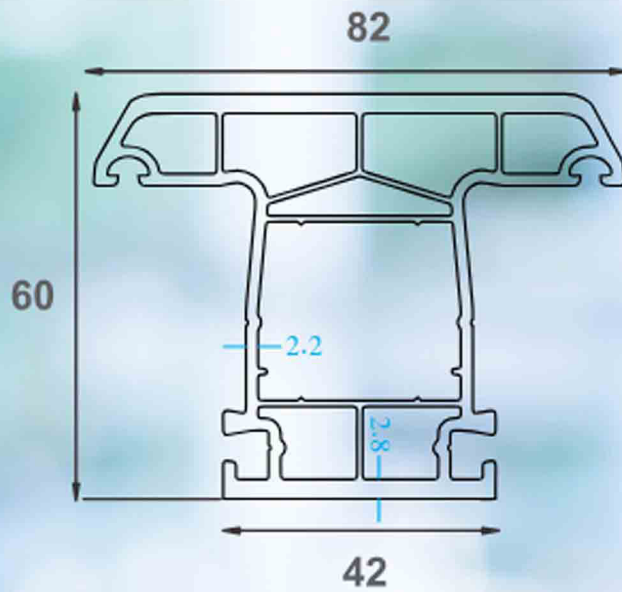

White / Brown / Black

SIERRA

BEST CONSTRUCTION EQUIPMENT PRODUCER

Mullion

پروفیل میانی

Profile Colors

White / Brown / Black

SIERRA