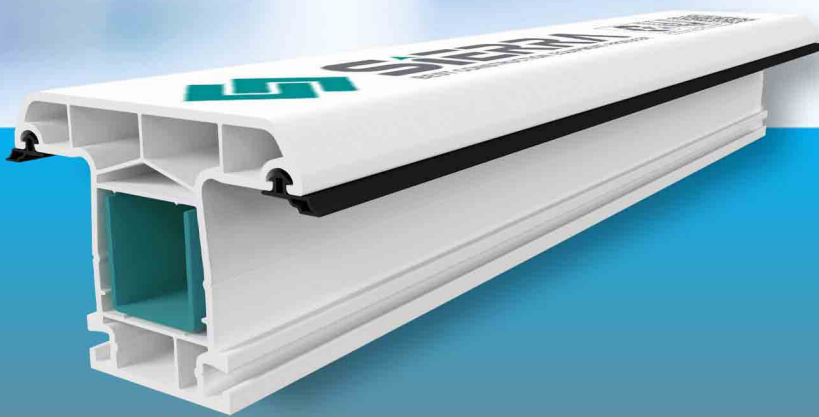

White / Brown / Black

SIERRA

BEST CONSTRUCTION EQUIPMENT PRODUCER

Mullion

پروفیل میانی

Profile Colors

White / Brown / Black

SIERRA