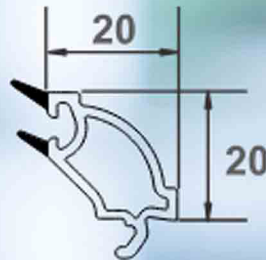

زهوار شیشه دو جداره

Profile Colors

White / Brown / Black